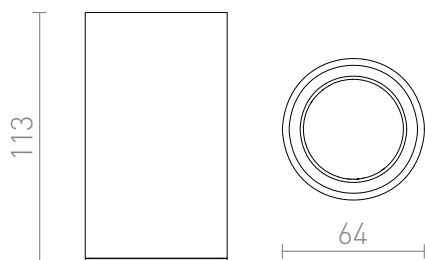

# МОМА ТАВАННА

Цилиндрично таванно осветително тяло за халогенни крушки без насочване. Може да се използват светлинни източници с височина най-много до 56 мм.

цена на дребно BGN с ДДС

R12043	МОМА таванна бяло 230V GU10 35W	68,-
R12047	МОМА таванна матиран никел 230V GU10 35W	58,-
R12516	МОМА таванна черно 230V GU10 35W	68,-