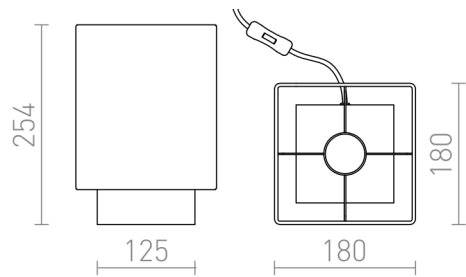

MONACO

Candeeiro de mesa compacto com abajur têxtil preto sobre base cromada.

Preço recomendado EUR incluindo IVA

R12040

MONACO de mesa preto cromo 230V LED E27
15W

10,00

 3D model

 manual