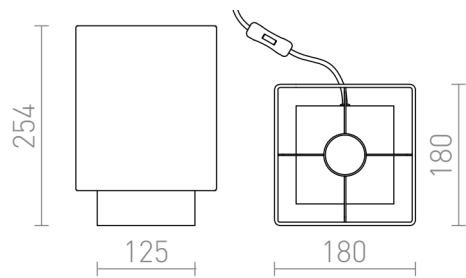

# MONACO

Συμπαγές επιτραπέζιο φωτιστικό με μαύρο υφασμάτινο αμπαζούρ σε βάση απο χρώμιο.

Λιανική τιμή EUR με ΦΠΑ

R12040

MONACO επιτραπέζιο μαύρο χρώμιο 230V LED  
E27 15W

10,00

 3D model

 manual