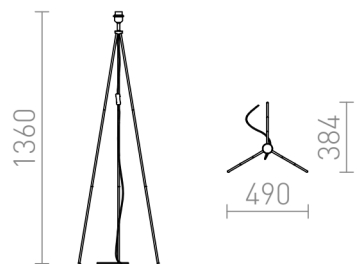

NYC TRIPOD

Golvlampsbas för skärmar med E27-fattning. Lämpliga skärmar: CONNY 25/30, CONNY 35/30, JAKARANDA, RON 40/25, TEMPO 30/19.

RP SEK inkl. MOMS

R11992	NYC TRIPOD golvlampsbas krom 230V LED E27 15W	1 200,-
--------	--------------------------------------------------	---------