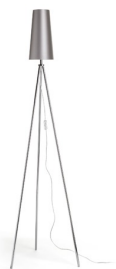

NYC TRIPOD

Golvlampsbas för skärmar med E27-fattning. Lämpliga skärmar: CONNY 25/30, CONNY 35/30, JAKARANDA, RON 40/25, TEMPO 30/19.

RP SEK inkl. MOMS

R11992	NYC TRIPOD golvlampsbas krom 230V LED E27 15W	1 200,-
--------	--------------------------------------------------	---------