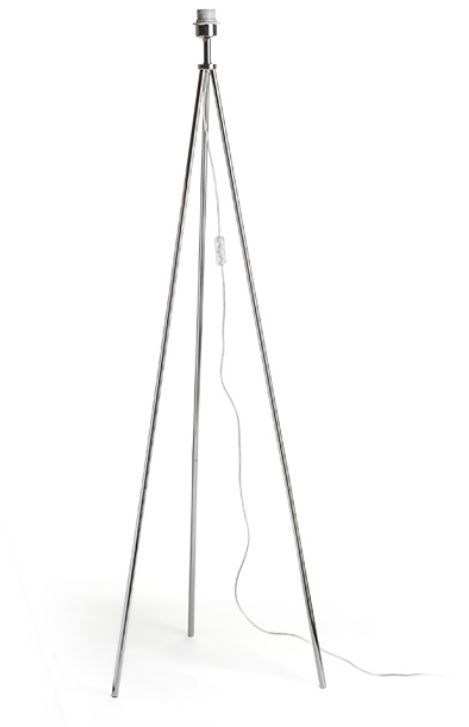

NYC TRIPOD

Golvlampsbas för skärmar med E27-fattning. Lämpliga skärmar: CONNY 25/30, CONNY 35/30, JAKARANDA, RON 40/25, TEMPO 30/19.

RP SEK inkl. MOMS

R11992	NYC TRIPOD golvlampsbas krom 230V LED E27 15W	1 200,-
--------	--------------------------------------------------	---------