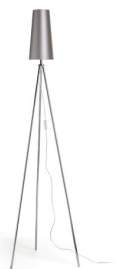

# NYC TRIPOD

Bază de podea metalic pentru abajururi cu prindere E27. Potrivit pentru abajururi: CONNY 25/30, CONNY 35/30, JAKARANDA, RON 40/25, TEMPO 30/19.

preț recomandat cu amănuntul RON cu TVA inclus

R11992	<b>NYC TRIPOD bază de podea crom 230V E27 42W</b>	520,-
--------	---	-------

 3D model

 manual

G13026