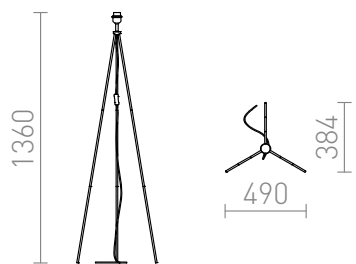

# NYC TRIPOD

Bază de podea metalic pentru abajururi cu prindere E27. Potrivit pentru abajururi: CONNY 25/30, CONNY 35/30, JAKARANDA, RON 40/25, TEMPO 30/19.

preț recomandat cu amănuntul RON cu TVA inclus

R11992	<b>NYC TRIPOD bază de podea crom 230V E27 42W</b>	520,-
--------	---	-------

 3D model

 manual

G13026