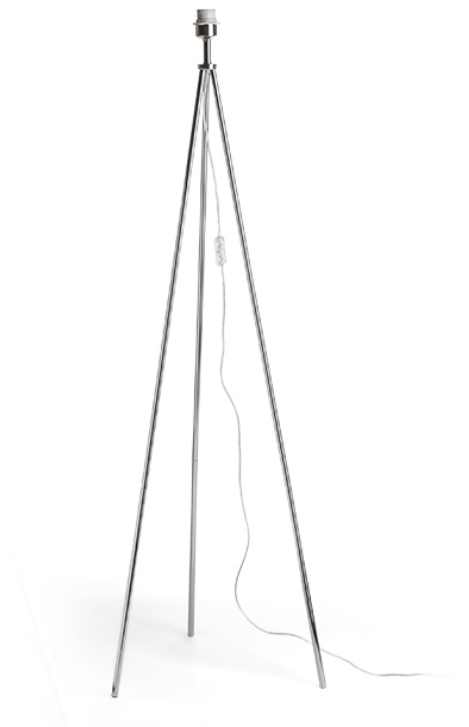

# NYC TRIPOD

Bază de podea metalic pentru abajururi cu prindere E27. Potrivit pentru abajururi: CONNY 25/30, CONNY 35/30, JAKARANDA, RON 40/25, TEMPO 30/19.

preț recomandat cu amănuntul RON cu TVA inclus

R11992	<b>NYC TRIPOD bază de podea crom 230V E27 42W</b>	520,-
--------	---	-------

 3D model

 manual

G13026