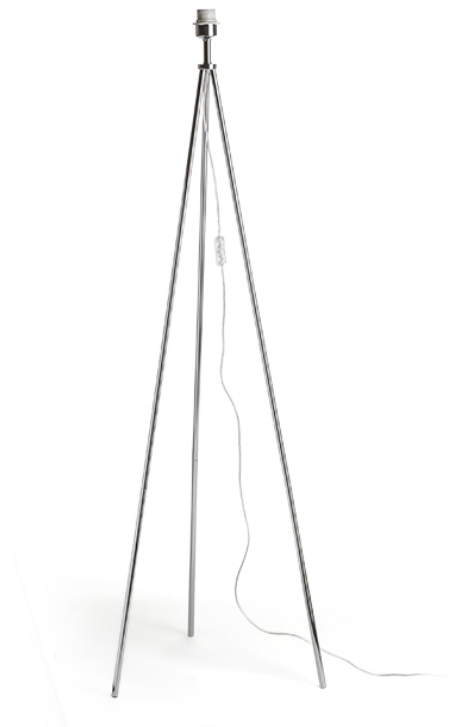

NYC TRIPOD

Metalen drievet standaard met statief voor E27 lampenkappen. Geschikte lampenkappen: CONNY 25/30, CONNY 35/30, JAKARANDA, RON 40/25, TEMPO 30/19.

adviesverkoopprijs EUR incl. BTW

R11992

NYC TRIPOD voetstuk voor staande lamp
Chroom 230V E27 42W