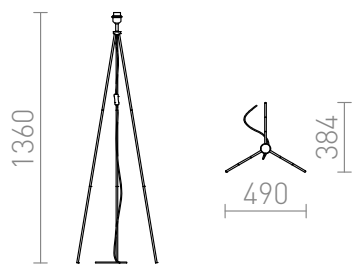

3D model

manual

G13026