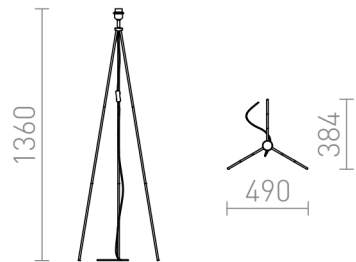

3D model

manual

G13026