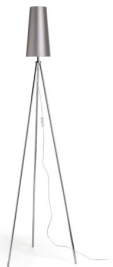

NYC TREPPIEDE

Piedistallo da terra in metallo per paralumi con portalampada E27. Adatto per paralumi: CONNY 25/30, CONNY 35/30, JAKARANDA, RON 40/25, TEMPO 30/19.

PVC EUR IVA inclusa

R11992

NYC TRIPOD piedistallo da terra cromo 230V
LED E27 15W

120,00

3D model

manual

G13026