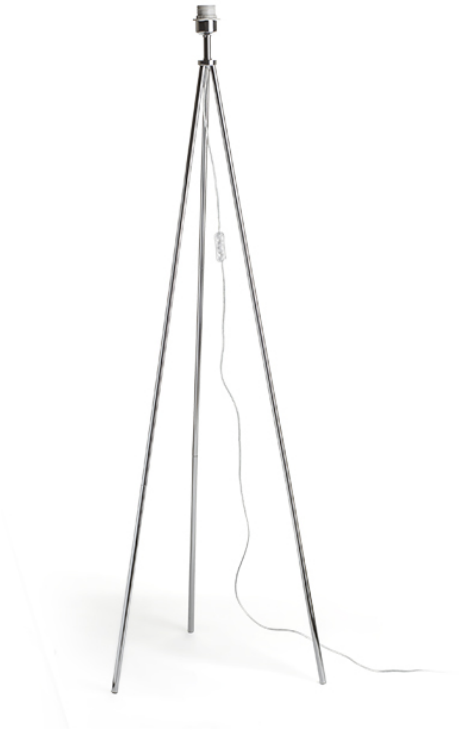

NYC TREPPIEDE

Piedistallo da terra in metallo per paralumi con portalampada E27. Adatto per paralumi: CONNY 25/30, CONNY 35/30, JAKARANDA, RON 40/25, TEMPO 30/19.

PVC EUR IVA inclusa

R11992

NYC TRIPOD piedistallo da terra cromo 230V
LED E27 15W