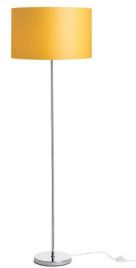

NYC BAZA DE PODEA

Bază de podea cu finisaj cromat pentru nuanțe cu montaj E27. Nuanțe potrivite: CONNY 25/30, CONNY 35/30, JAKARANDA, 40/25 RON, TEMPO 30/19.

preț recomandat cu amănuntul RON cu TVA inclus

R11991

NYC bază de podea crom 230V E27 42W

520,-

3D model

PDF manual

G13026