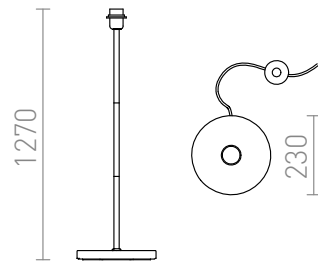

NYC BAZA DE PODEA

Bază de podea cu finisaj cromat pentru nuanțe cu montaj E27. Nuanțe potrivite: CONNY 25/30, CONNY 35/30, JAKARANDA, 40/25 RON, TEMPO 30/19.

preț recomandat cu amănuntul RON cu TVA inclus

R11991

NYC bază de podea crom 230V E27 42W

520,-

3D model

PDF manual

G13026