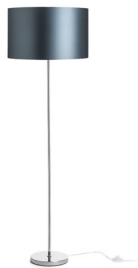

NYC BAZA DE PODEA

Bază de podea cu finisaj cromat pentru nuanțe cu montaj E27. Nuanțe potrivite: CONNY 25/30, CONNY 35/30, JAKARANDA, 40/25 RON, TEMPO 30/19.

preț recomandat cu amănuntul RON cu TVA inclus

R11991

NYC bază de podea crom 230V E27 42W

520,-

3D model

PDF manual

G13026