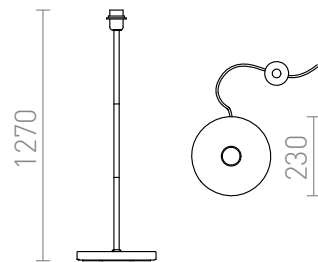

# NYC STAANDE VOET

Standaard van glanzend metaal voor lampenkappen met E27 statief. Geschikte lampenkappen: CONNY 25/30, CONNY 35/30, JAKARANDA, RON 40/25, TEMPO 30/19.

adviesverkoopprijs EUR incl. BTW

R11991

NYC voetstuk voor staande lamp Chromom 230V  
E27 42W

120,00

 3D model

 manual

G13026