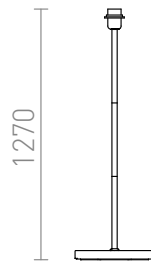

NYC ALLOLAMPÁ TALAPZAT

Állólámpa talapzat fényes fém kivitelben E27 foglalatú lámpabúrákhoz. Alkalmos lámpabúrák: CONNY 25/30, CONNY 35/30, JAKARANDA, RON 40/25, TEMPO 30/19.

ajánlott kiskereskedelmi ár HUF áfával

R11991

NYC állólámpa talapzat króm 230V E27 42W

38 800,-

 3D model

 manual

G13026