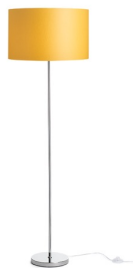

NYC ALLOLAMPÁ TALAPZAT

Állólámpa talapzat fényes fém kivitelben E27 foglalatú lámpabúrákhoz. Alkalmos lámpabúrák: CONNY 25/30, CONNY 35/30, JAKARANDA, RON 40/25, TEMPO 30/19.

ajánlott kiskereskedelmi ár HUF áfával

R11991

NYC állólámpa talapzat króm 230V E27 42W

38 800,-

 3D model

 manual

G13026