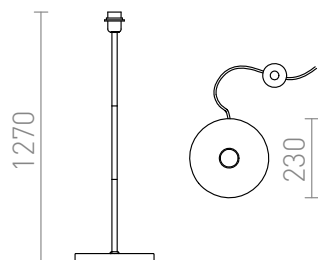

3D model

manual

G13026