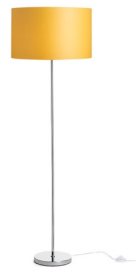

NYC BASE LAMPARA DE PIE

Base de pie en diseño de metal brillante para pantallas con casquillo E27. Adecuado para pantallas: CONNY 25/30, CONNY 35/30, JAKARANDA, RON 40/25, TEMPO 30/19.

Precio recomendado EUR con IVA

R11991

NYC base lámpara de pie cromo 230V LED E27
15W

98,00

 3D model

 manual

G13026