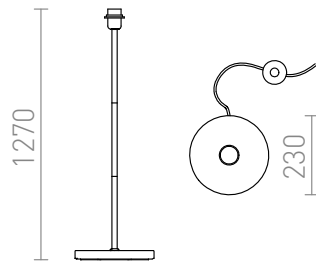

NYC BASE LAMPARA DE PIE

Base de pie en diseño de metal brillante para pantallas con casquillo E27. Adecuado para pantallas: CONNY 25/30, CONNY 35/30, JAKARANDA, RON 40/25, TEMPO 30/19.

Precio recomendado EUR con IVA

R11991

NYC base lámpara de pie cromo 230V LED E27
15W

98,00

 3D model

 manual

G13026