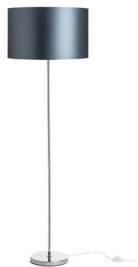

NYC BASE LAMPARA DE PIE

Base de pie en diseño de metal brillante para pantallas con casquillo E27. Adecuado para pantallas: CONNY 25/30, CONNY 35/30, JAKARANDA, RON 40/25, TEMPO 30/19.

Precio recomendado EUR con IVA

R11991

NYC base lámpara de pie cromo 230V LED E27
15W

98,00

 3D model

 manual

G13026