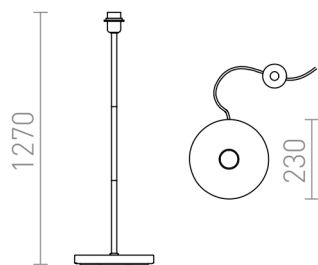

NYC STOJANOVÝ PODSTAVEC

Stojanový podstavec v provedení lesklého kovu pro stínidla s úchytem E27. Vhodné pro stínidla: CONNY 25/30, CONNY 35/30, JAKARANDA, RON 40/25, TEMPO 30/19.

MOC CZK vč DPH

R11991	NYC stojanový podstavec chrom 230V LED E27 15W	2 400,-
--------	---	---------