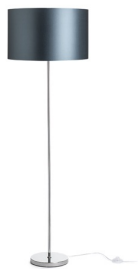

NYC ПОДОВА СТОИКА

Стойка за подова лампа с хромирано покритие за абажури с фасунга E27. Подходяща за следните абажури: CONNY 25/30, CONNY 35/30, JAKARANDA, RON 40/25, TEMPO 30/19.

цена на дребно BGN с ДДС

R11991

NYC стойка за подова лампа хром 230V E27
42W

198,-

3D model

PDF manual

G13026