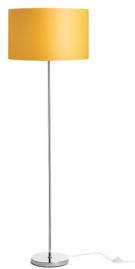

NYC ПОДОВА СТОИКА

Стойка за подова лампа с хромирано покритие за абажури с фасунга E27. Подходяща за следните абажури: CONNY 25/30, CONNY 35/30, JAKARANDA, RON 40/25, TEMPO 30/19.

цена на дребно BGN с ДДС

R11991

NYC стойка за подова лампа хром 230V E27
42W

198,-

3D model

PDF manual

G13026