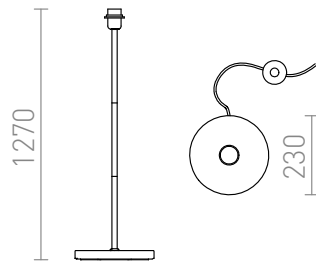

NYC ПОДОВА СТОИКА

Стойка за подова лампа с хромирано покритие за абажури с фасунга E27. Подходяща за следните абажури: CONNY 25/30, CONNY 35/30, JAKARANDA, RON 40/25, TEMPO 30/19.

цена на дребно BGN с ДДС

R11991

NYC стойка за подова лампа хром 230V E27
42W

198,-

3D model

PDF manual

G13026