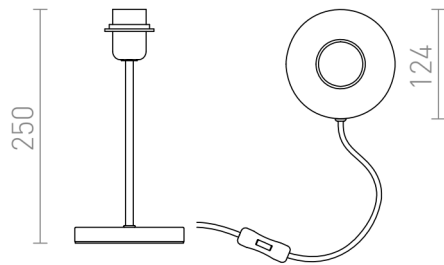

NYC ÁLLÓLÁMPA TALAPZAT

Asztali lámpa talapzat fényes és matt fém kivitelben E27 foglalatú lámpabúrákhoz. Alkalmas lámpabúrák: CONNY 15/15, CONNY 15/30, RON 15/20, TEMPO 15/15, TEMPO 15/30.

ajánlott kiskereskedelmi ár HUF áfával

R11990	NYC asztali lámpatest króm 230V LED E27 15W	17 800,-
R12041	NYC asztali lámpatest matt nikkelt 230V LED E27 15W	17 800,-

 3D model

 manual

G13026