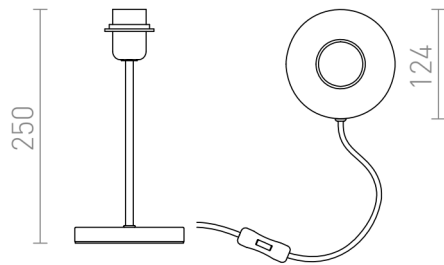

# ΝΥC ΕΠΙΤΡΑΠΕΖΙΑ ΒΑΣΗ

Επιτραπέζιο φωτιστικό σε λαμπερό και ματ μέταλλο για αμπαζούρ με βάση E27. Κατάλληλα αμπαζούρ: CONNY 15/15, CONNY 15/30, RON 15/20, TEMPO 15/15, TEMPO 15/30.

Λιανική τιμή EUR με ΦΠΑ

R11990	NYC επιτραπέζια βάση χρώμιο 230V LED E27 15W	48,00
R12041	NYC επιτραπέζια βάση ματ νικέλιο 230V LED E27 15W	48,00

 3D model

 manual

G13026