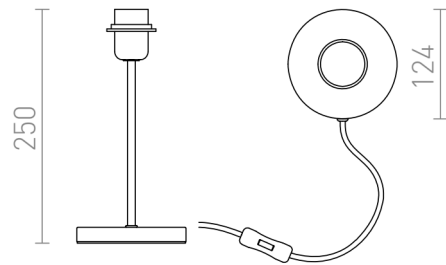

NYC TISCHSTÄNDER

Tischständer aus glänzendem oder mattem Metall mit E27 Fassung. Geeignete Schirme: CONNY 15/15, CONNY 15/30, RON 15/20, TEMPO 15/15, TEMPO 15/30.

EV EUR inkl. MwSt

R11990	NYC Tischständer Chrom 230V LED E27 15W	48,00
R12041	NYC Tischständer Mattnickel 230V LED E27 15W	48,00