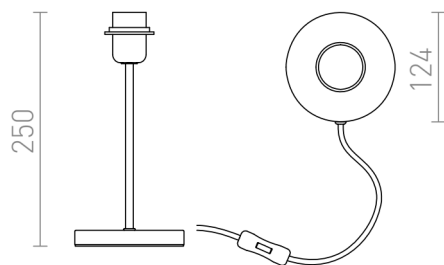

NYC STOLNÍ PODSTAVEC

Stolní podstavec v provedení lesklého a matného kovu pro stínidla s úchytem E27. Vhodné pro stínidla: CONNY 15/15, CONNY 15/30, RON 15/20, TEMPO 15/15, TEMPO 15/30.

MOC CZK vč DPH

R11990	NYC stolní podstavec chrom 230V LED E27 15W	1 150,-
R12041	NYC stolní podstavec matný nikel 230V LED E27 15W	1 150,-