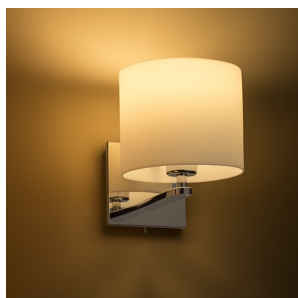

PENTHOUSE

Luminária de parede com abajur de plástico e base cromada.

Preço recomendado EUR incluindo IVA

R11979

PENTHOUSE na parede PVC branco cromo
230V E27 42W

129,00

3D model

PDF manual