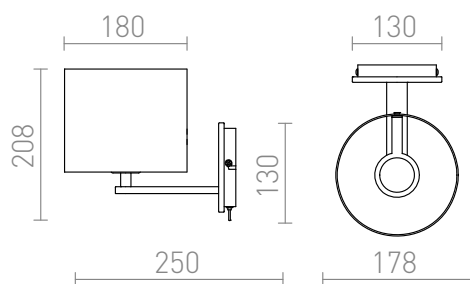

PENTHOUSE

Luminária de parede com abajur de plástico e base cromada.

Preço recomendado EUR incluindo IVA

R11979

PENTHOUSE na parede PVC branco cromo
230V E27 42W

129,00

3D model

PDF manual