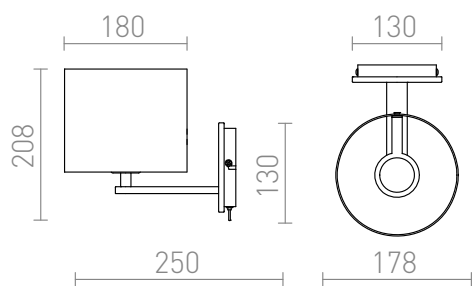

PENTHOUSE

Φωτιστικό τοίχου με πλαστικό αμπαζούρ υφασμάτινης υφής σε βάση απο χρώμιο.

Λιανική τιμή EUR με ΦΠΑ

R11979

PENTHOUSE Επιτοίχιος λευκό PVC χρώμιο
230V E27 42W

129,00

3D model

PDF manual