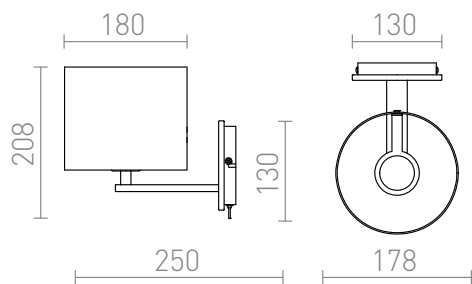

PENTHOUSE

Applique murale avec abat-jour en plastique sur base chromée.

Prix de vente conseillé EUR TTC

R11979

PENTHOUSE murale PVC blanc chrome 230V
E27 42W

129,00

 3D model

 manual