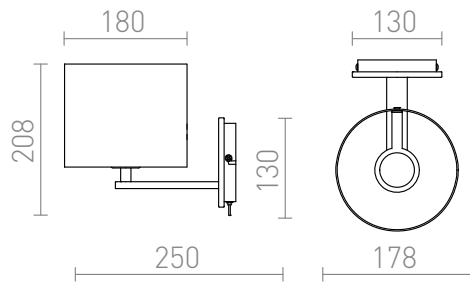

# PENTHOUSE

Seinävalaisin muovisella varjostimella ja kromisella kannalla.

suositushinta EUT sis. alv

**R11979**

PENTHOUSE seinä valkoinen PVC kromi  
230V E27 42W

**120,00**

3D model

manual