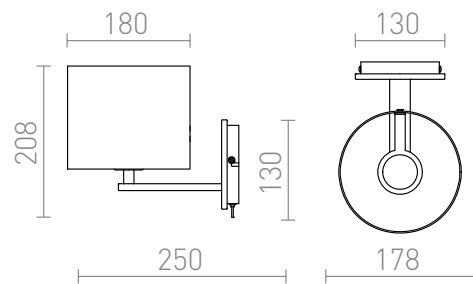

# PENTHOUSE

Vægglampe med skærm af plastik og base i krom.

RP DKK inkl. MOMS

R11979

PENTHOUSE væg hvid PVC krom 230V E27  
42W

950,-

 3D model

 manual