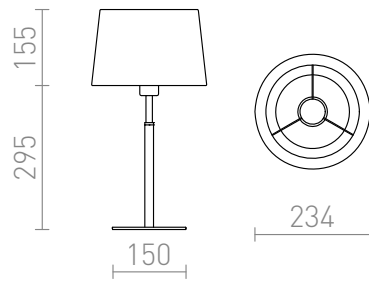

BROADWAY DE MASA

Corp de iluminat de masă cu abajur textil structurat alb pe suport cromat.
preț recomandat cu amănuntul RON cu TVA inclus

R11986

BROADWAY de masă alb crom 230V E27 42W

880,-

 3D model

 manual