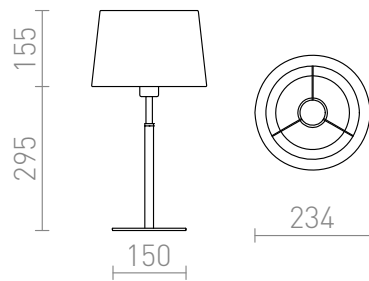

# BROADWAY DE MESA

Candeeiro de mesa com um abajur têxtil texturizado em branco e base cromada.

Preço recomendado incluindo IVA

**R11986**

BROADWAY mesa branco cromo 230V E27  
42W

**129,00**

3D model

PDF manual