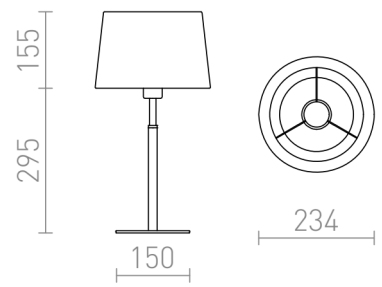

BROADWAY DE TABLE

Lampe à poser blanche en textile structuré sur socle chromé.

Prix de vente conseillé EUR TTC

R11986	BROADWAY table blanc chrome 230V LED E27 15W	150,00
--------	---	--------

3D model

PDF manual