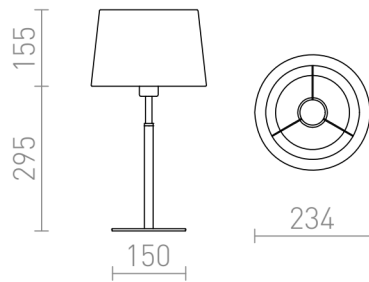

BROADWAY STOLNÍ

Stolní svítidlo s bílým strukturovaným textilním stínidlem a chromovým podstavcem.

MOC CZK vč DPH

R11986

BROADWAY stolní bílá chrom 230V LED E27
15W

3 600,-

3D model

PDF manual