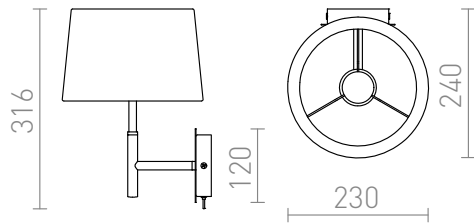

BROADWAY DE PERETE

Corp de iluminat de perete cu abajur textil structurat alb pe bază de crom.
preț recomandat cu amănuntul RON cu TVA inclus

R11985

BROADWAY de perete alb crom 230V E27 42W

835,-

3D model

PDF manual