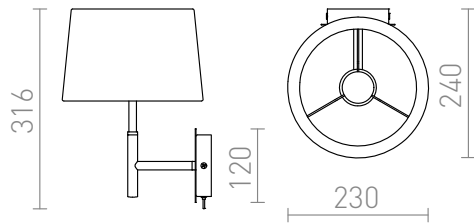

BROADWAY WANDLAMP

Wandlamp met witte gestructureerde textiel lampenkap op chroom basis.
adviesverkoopprijs EUR incl. BTW

R11985

BROADWAY wandlamp wit Chroom 230V E27
42W

178,00

 3D model

 manual

G13026