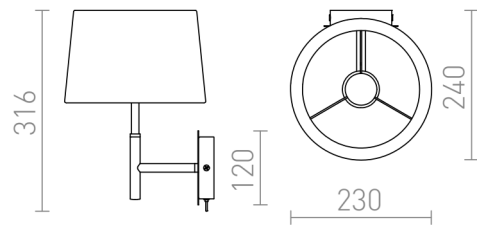

BROADWAY NÁSTĚNNÁ

Nástěnné svítidlo s bílým strukturovaným textilním stínidlem na chromové základně.

MOC CZK vč DPH

R11985

BROADWAY nástěnná bílá chrom 230V LED E27
15W

4 200,-

3D model

PDF manual