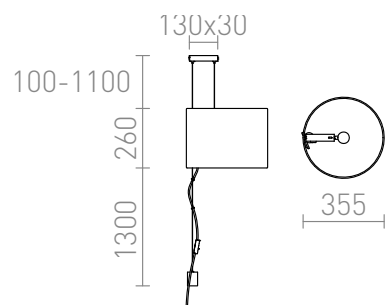

BROADWAY

Corp de iluminat suspendat cu abajur pe cablu de alimentare, potrivit pentru locuri fără alimentare de energie din tavan. Abajurul este acoperit cu textil structurat. Întrerupătorul este amplasat pe cablul de alimentare.

preț recomandat cu amănuntul RON cu TVA inclus

R11989

BROADWAY glisant suspendant alb crom 230V
E27 42W

820,-

3D model

manual

G13026