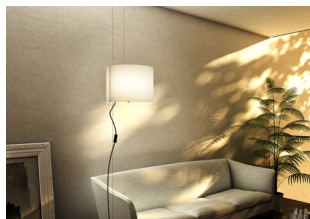

BROADWAY

Corp de iluminat suspendat cu abajur pe cablu de alimentare, potrivit pentru locuri fără alimentare de energie din tavan. Abajurul este acoperit cu textil structurat. Întrerupătorul este amplasat pe cablul de alimentare.

preț recomandat cu amănuntul RON cu TVA inclus

R11989

BROADWAY glisant suspendant alb crom 230V
E27 42W

820,-

3D model

manual

G13026