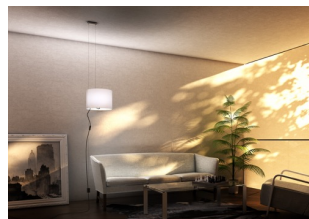

BROADWAY

Corp de iluminat suspendat cu abajur pe cablu de alimentare, potrivit pentru locuri fără alimentare de energie din tavan. Abajurul este acoperit cu textil structurat. Întrerupătorul este amplasat pe cablul de alimentare.

preț recomandat cu amănuntul RON cu TVA inclus

R11989

BROADWAY glisant suspendant alb crom 230V
E27 42W

820,-

3D model

manual

G13026