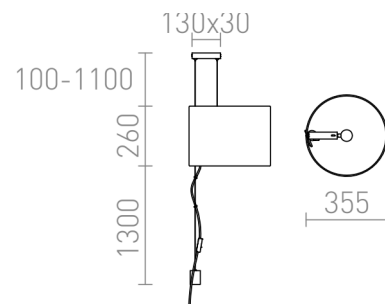

3D model

PDF manual

G13026