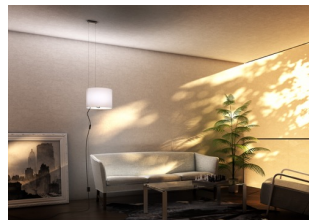

3D model

PDF manual

G13026