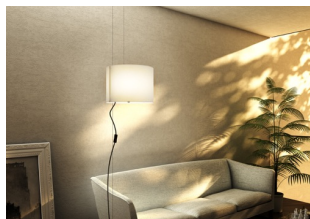

BROADWAY

Висящо осветително тяло с възможност за регулиране на височината. Подходящ за тавани без контакти. Абажурът е покрит с текстурирана материя, а превключвателят е разположен на захранващия кабел.

цена на дребно BGN с ДДС

R11989

BROADWAY висяща лампа подвижна бяло
хром 230V E27 42W

320,-

3D model

PDF manual

G13026