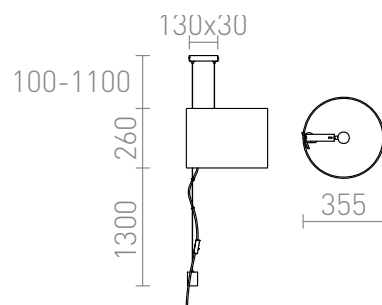

BROADWAY

Висящо осветително тяло с възможност за регулиране на височината. Подходящ за тавани без контакти. Абажурът е покрит с текстурирана материя, а превключвателят е разположен на захранващия кабел.

цена на дребно BGN с ДДС

R11989

BROADWAY висяща лампа подвижна бяло
хром 230V E27 42W

320,-

3D model

PDF manual

G13026