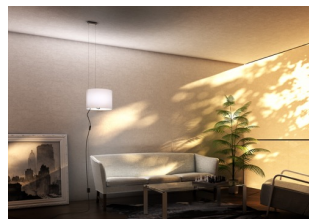

BROADWAY

Висящо осветително тяло с възможност за регулиране на височината. Подходящ за тавани без контакти. Абажурът е покрит с текстурирана материя, а превключвателят е разположен на захранващия кабел.

цена на дребно BGN с ДДС

R11989

BROADWAY висяща лампа подвижна бяло
хром 230V E27 42W

320,-

3D model

PDF manual

G13026