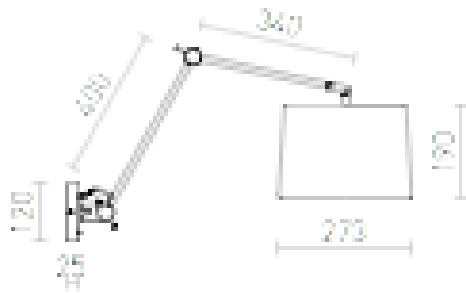

BROADWAY DE PERETE CU UMĂR

Corp de iluminat de perete cu braț reglabil. Abajurul este acoperit cu textil structurat. Întrerupătorul este amplasat pe baza pe perete.

preț recomandat cu amănuntul RON cu TVA inclus

R11987

BROADWAY de perete cu braț alb crom 230V
E27 42W

950,-

 3D model

 manual

G13026