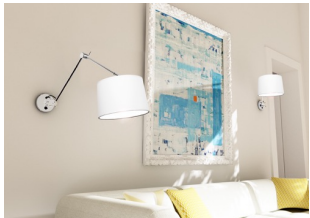

BROADWAY DE PERETE CU UMĂR

Corp de iluminat de perete cu braț reglabil. Abajurul este acoperit cu textil structurat. Întrerupătorul este amplasat pe baza pe perete.

preț recomandat cu amănuntul RON cu TVA inclus

R11987

BROADWAY de perete cu braț alb crom 230V
E27 42W

950,-

 3D model

 manual

G13026