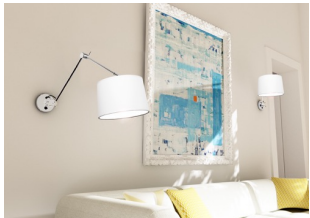

BROADWAY ŚCIENNA Z RAMIENIEM

Lampa ścienna z regulowanym ramieniem i abażurem pokrytym materiałem ze strukturalnym wzorem. Lampa posiada wyłącznik umieszczony na podstawie.

Polecona cena PLN brutto

R11987

BROADWAY ścienna z ramieniem biała chrom
230V E27 42W

820,-

3D model

PDF manual

G13026