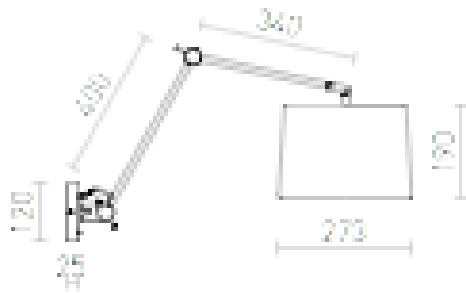

BROADWAY ŚCIENNA Z RAMIENIEM

Lampa ścienna z regulowanym ramieniem i abażurem pokrytym materiałem ze strukturalnym wzorem. Lampa posiada wyłącznik umieszczony na podstawie.

Polecona cena PLN brutto

R11987

BROADWAY ścienna z ramieniem biała chrom
230V E27 42W

820,-

3D model

PDF manual

G13026