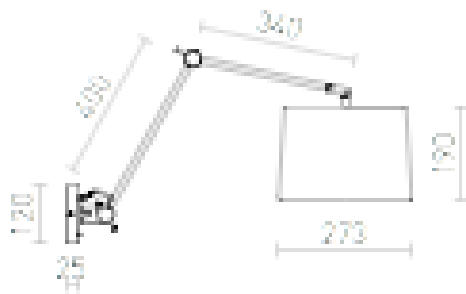

3D model

PDF manual

G13026