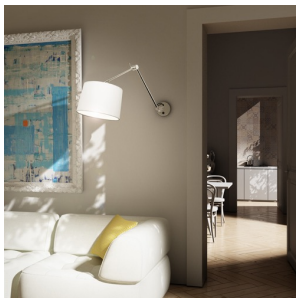

3D model

PDF manual

G13026