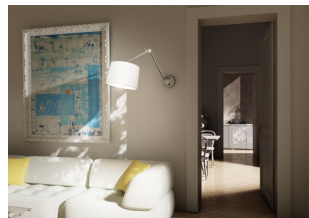

3D model

PDF manual

G13026