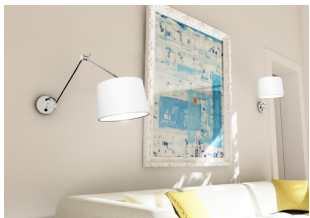

3D model

PDF manual

G13026