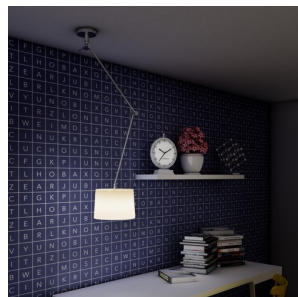

BROADWAY PLAFONDLAMP OP FLEXIBELE ARM

Stropna svetilka z nastavljivo roko in senčnikom iz strukturnega tekstila.

Preporučena cena EUR s PDV-OM

R11988	BROADWAY stropna na nosilcu bela krom 230V E27 42W	620,00
--------	---	--------