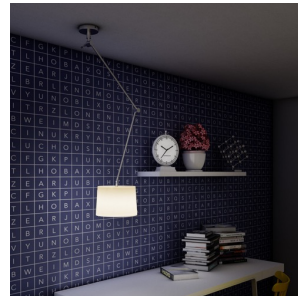

3D model

manual

G13029