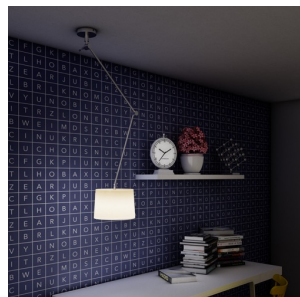

# BROADWAY PLAFONDLAMP OP FLEXIBELE ARM

Plafondlamp met verstelbare arm. De lampenkap is bedekt met gestructureerd textiel.

adviesverkoopprijs EUR incl. BTW

R11988	BROADWAY plafondlamp met arm wit Chroom 230V E27 42W	620,00
--------	---	--------