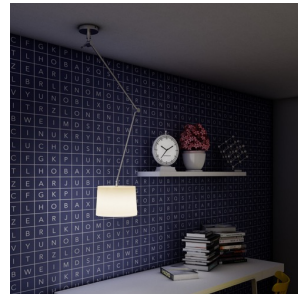

BROADWAY LOFT MED ARM

Loflampe med justerbar arm, og tekstureret tekstilskærm.

RP DKK inkl. MOMS

R11988

BROADWAY loft på arm hvid krom 230V E27
42W

4 600,-

3D model

PDF manual