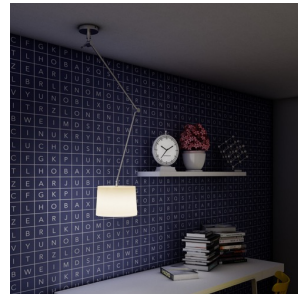

# BROADWAY ТАВАННА С РАМО

Осветително тяло за таван с регулируемо рамо. Абажурът е покрит със структуриран текстил.

цена на дребно BGN с ДДС

R11988

BROADWAY таванна лампа с рамо бяло хром  
230V E27 42W

1 200,-