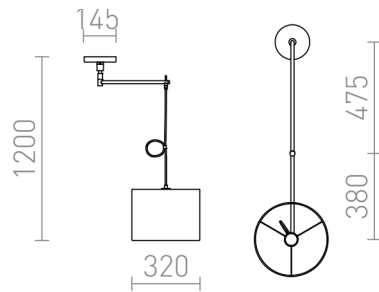

3D model

PDF manual

G13029