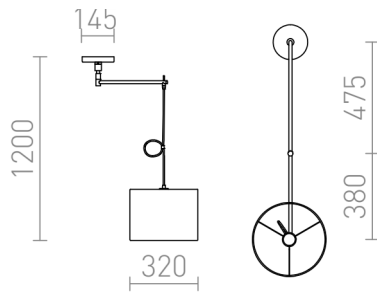

3D model

PDF manual

G13029