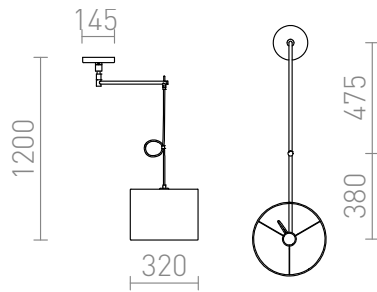

# BROADWAY ВИСЯЩА С РАМО

Висящо осветително тяло с регулируемо рамо по оста на тавана. Предлага се с текстуриран текстилен абажур.

цена на дребно BGN с ДДС

R11978

BROADWAY висяща с рамо бяло хром 230V  
E27 42W

1 350,-

3D model

PDF manual

G13029