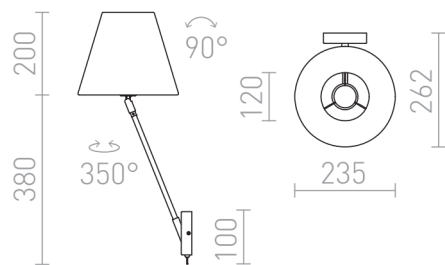

SILENCE

Nástěnné svítidlo s možností naklopení stínidla. Stínidlo je potažené strukturovanou textílií.

MOC CZK vč DPH

R11975

SILENCE nástěnná bílá chrom 230V LED E27
15W

1 200,-

 3D model

 manual