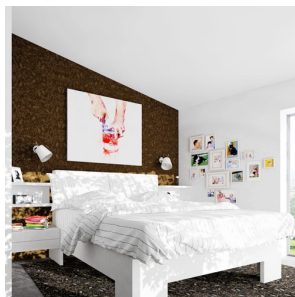

3D model

PDF manual

G13026