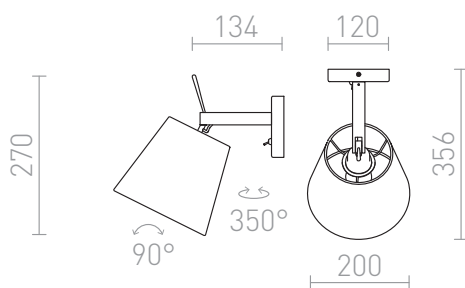

3D model

PDF manual

G13026