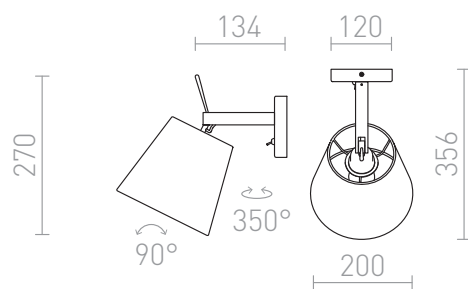

# JERSEY

Elegante wandlamp met kantelbare lampenkap. De lampenkap is bedekt met gestructureerd textiel.  
adviesverkoopprijs EUR incl. BTW

R11976

JERSEY wandlamp wit Chromom 230V E27 42W

178,00

 3D model

 manual