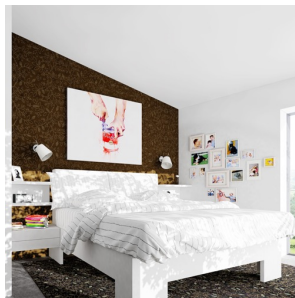

# JERSEY

Κομψό φωτιστικό τοίχου με λειτουργία κλίσης. Το αμπαζούρ είναι απο ύφασμα υφής.

Λιανική τιμή EUR με ΦΠΑ

R11976

JERSEY Επιτοίχιος λευκό χρώμιο 230V LED E27  
15W

158,00

3D model

PDF manual