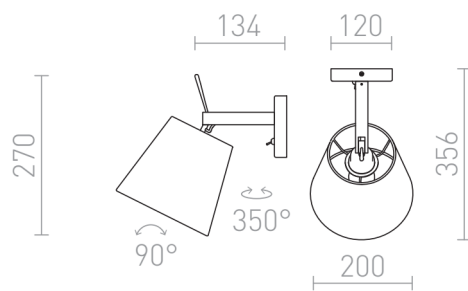

# JERSEY

Κομψό φωτιστικό τοίχου με λειτουργία κλίσης. Το αμπαζούρ είναι απο ύφασμα υφής.

Λιανική τιμή EUR με ΦΠΑ

R11976

JERSEY Επιτοίχιος λευκό χρώμιο 230V LED E27  
15W

158,00

3D model

PDF manual