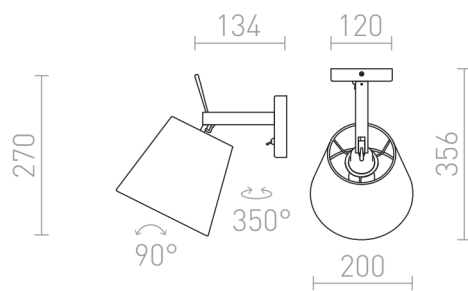

JERSEY

Applique murale très élégante avec un abat-jour inclinable. L'abat-jour est en textile structuré.

Prix de vente conseillé EUR TTC

R11976	JERSEY murale blanc chrome 230V LED E27 15W	158,00
--------	--	--------

 3D model

 manual

G13026