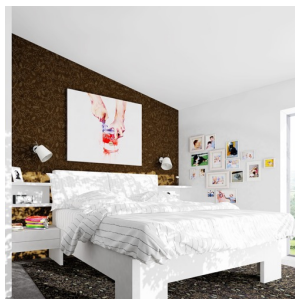

JERSEY

Applique murale très élégante avec un abat-jour inclinable. L'abat-jour est en textile structuré.

Prix de vente conseillé EUR TTC

R11976	JERSEY murale blanc chrome 230V LED E27 15W	158,00
--------	--	--------