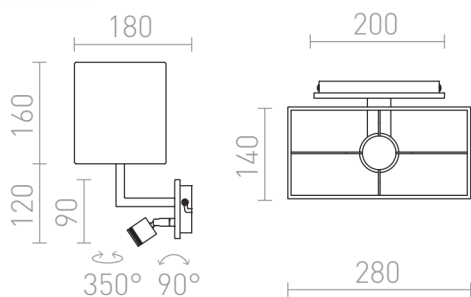

# PLAZA COM LUZ DE LEITURA

LED 15+3W 140 lm Ra 80

Luminária de parede com abajur têxtil texturado, para fontes de luz E27 e LED 3W para leitura. Ambas as fontes de luz são controladas separadamente por um interruptor na base.

Preço recomendado EUR incluindo IVA

R11982

PLAZA na parede com spot LED branco cromo  
230V LED E27 LED 15+3W 3000K

178,00

3D model

PDF manual

.ies data

G13026